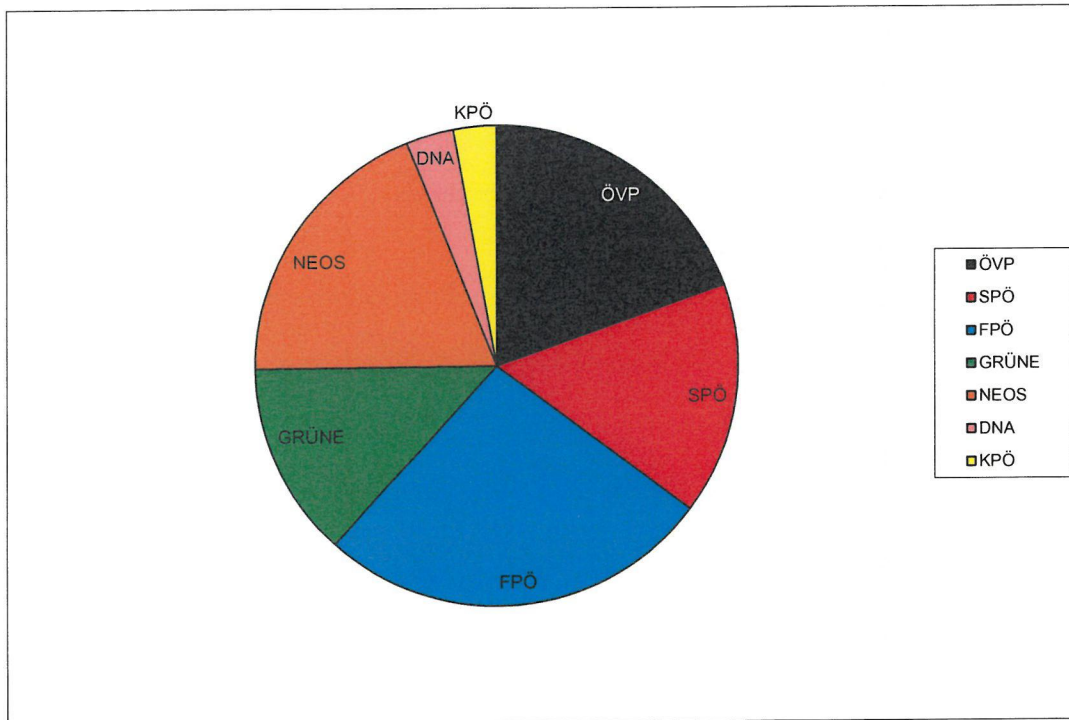

Europawahl 2024
Gemeindeergebnis - Gemeinde Bludesch

Wahlberechtigte laut WV: 1 660
Wahlbeteiligung*: 45,96% inkl. 1 externer Wahlkartenwähler

Sprengel	Summe gültige u. ungültige Stimmen	Summe un-gültige Stimmen	Summe der gültigen Stimmen	Liste 1	Liste 2	Liste 3	Liste 4	Liste 5	Liste 6	Liste 7
				ÖVP	SPÖ	FPÖ	GRÜNE	NEOS	DNA	KPÖ
1	574	6	568	121	82	143	74	117	16	15
2	189	1	188	27	36	58	25	27	8	7
Gesamt	763	7	756	148	118	201	99	144	24	22
%			100,00	19,58	15,61	26,59	13,10	19,05	3,17	2,91